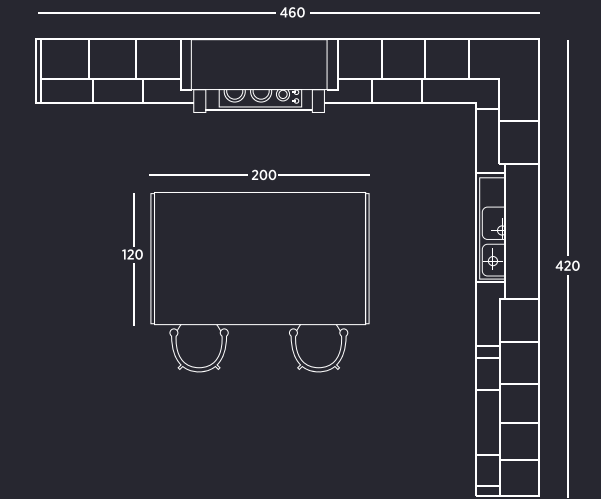

Dolap ,raf ve çekmece içlerinde gizli led aydınlatmaları ile mutfağınızın şıklığını sağlıyor.

*Sadeligi arayanlar
huzuru bu
mutfakta buluyor.*

Alternatif Yerleşim Planı

Alternatif Yerleşim Planı

537

ALBA

Geçmişin büyüsunü çağdaş bir konsept ile harmanlayan ALBA Mutfak , sadeliğin ve asaletin simgesi, farklı renk seçenekleri ile mutfağınızda yerini almayı bekliyor .