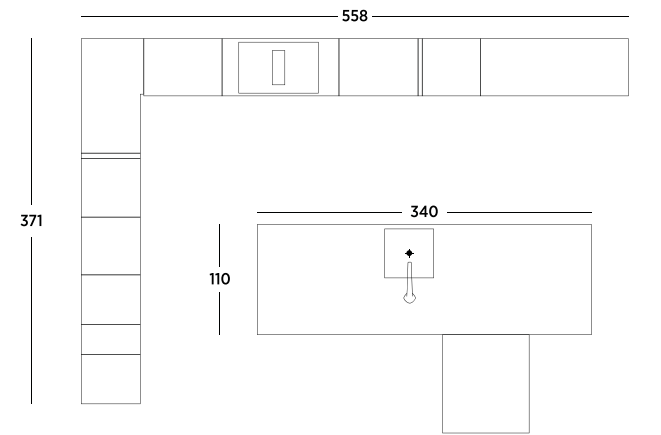

Dolap ,raf ve çekmece içlerinde gizli led aydınlatmaları ile mutfağınızın şıklığını sağlıyor.

*Sadeligi arayanlar
huzuru bu
mutfakta buluyor.*

Alternatif Yerleşim Planı

Alternatif Yerleşim Planı

537

ALBA

Geçmişin büyüsunü çağdaş bir konsept ile harmanlayan ALBA Mutfak , sadeliğin ve asaletin simgesi, farklı renk seçenekleri ile mutfağınızda yerini almayı bekliyor .