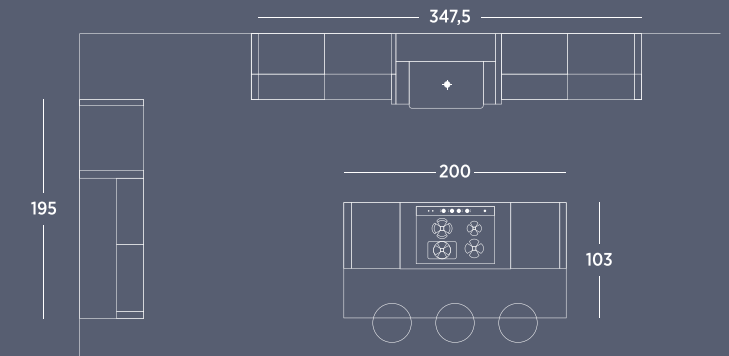

CAPRI

Klasik ve modern çizgilerin harmanlandığı masif detayları ile samimi , keyifli zamanlar geçireceğiniz CAPRI mutfak.