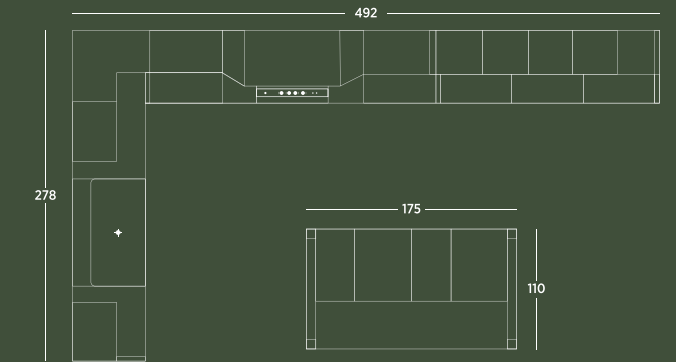

MENTHE

MENTHE renkleri ile içinizi ısıtıyor.

Kaliteli ve fonksiyonel detayları ile akılda kalacak zariflikte.

Menthe mutfak masif kileri ve hazeran kapaklarıyla geçmişi hatırlatırken, keyifli anlar vadediyor.