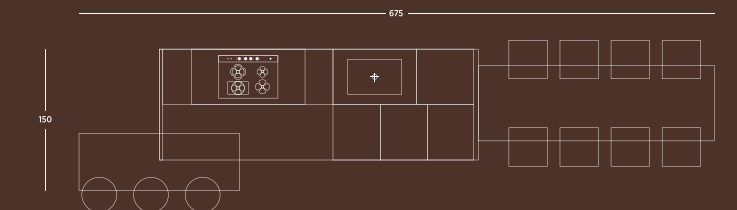

TECHNO NATURE

Hayalperest tasarımlarda keyifle yenilecek yemekler TECHNATURE' de ...

Günün karmaşasını bir kenara bırakacağınız, rahatlatıcı renkleri ve tasarımı ile, modern görüntüsün yanı sıra damak tadınızı tüm dünyaya götürecek bu eşsiz yenilikçi,mutfağa bayılacaksınız.