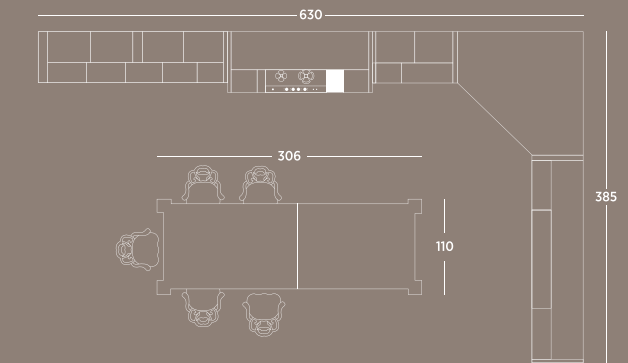

ARC CLASSIC

Prestijli, göz alıcı, zarif tasarımı, özel çizgileri ile hem yemek yaparken, hem de misafirlerinizi ağırlarken keyif alacağınız bir mutfak.

Altın ve gümüş varak süsleme, rustik donanım seçenekleri ile mutfağınız daha göz alıcı.