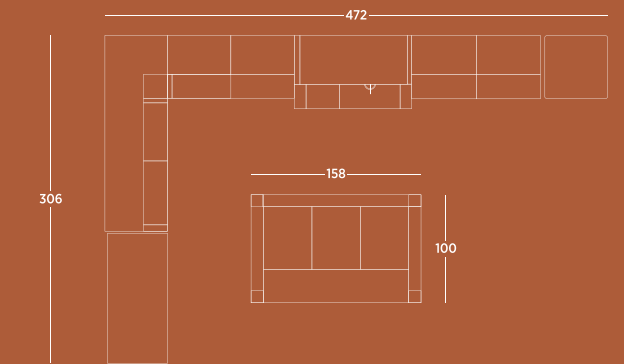

OBRIX

OBRIX ahşabın modası geçmeyen doğallığını ve enerji veren sıcaklığını modern dokunuşlarla tamamlıyor.

Geleneksel görüntüsü , hayatınızı kolaylaştıracak modern iç aksesuarları, porselen tezgahı ile doğaya dokunuyorsunuz hissini yaşatıp, aynı zamanda kullanışlı alanlar sunuyor.