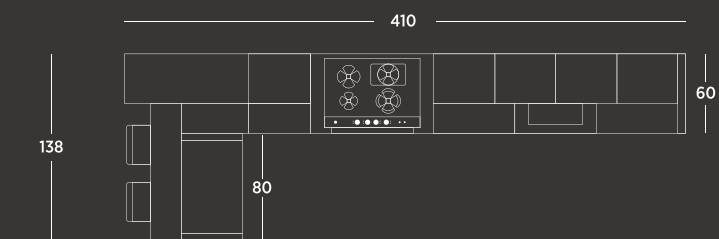

RIGNUM

Nostaljiden gelen gzellik ve ahşabın birleşimi bu mutfakta...

RIGNUM sakin ve dinlendirici modeliyle mutfağınızda yerini alıyor.

Yumuşak dokusu, minimal çizgileri ve eskitme kulplarıyla Rignum mutfak; samimiyet, doğallık ve yuva hissi veren bir konfora sahip...