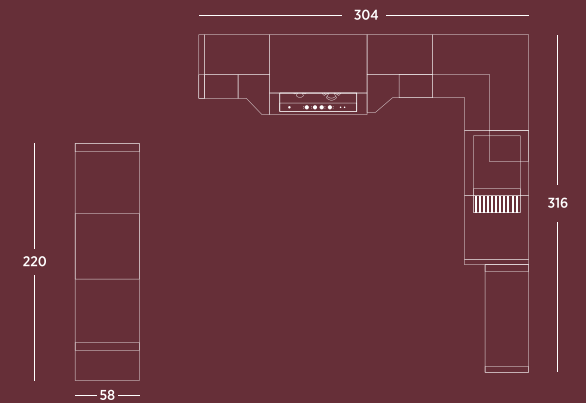

BELLUS

Kullanışlı ve şık görümlü olan BELLUS mutfak, hem geleneksel , hem de modern tarza uyum sağlayabiliyor.

Bellus mutfak, sadece estetik görünümü ile değil, işlevsel özellikleri, farklı renk seçenekleri ile geleneksel ve modern tarz arasında kalanların tercihi oluyor.