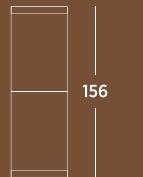

SILVA

Sadeliğin rahatlığını hissedin.

Farklı renk seçenekleri, fonksiyonel aksesuarları ve daha fazla saklama alanı ile yaşam alanınıza ışık tutuyor.

Gardrop tarzı kapakları, hem ev hem de ofis yaşamına uygun mutfaklar sunuyor. Benim mutfağım çok farklı olsun isteyenler için...